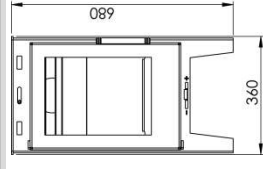

Art.15a B-VG

BImSchV2

flamme
VERTE

7 ★

Le label
du chauffage
au bois