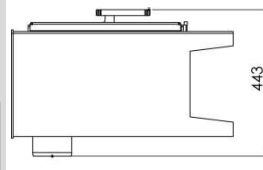

Art.15a B-VG

BImSchV2

flamme
VERTE

7 ★

Le label
du chauffage
au bois